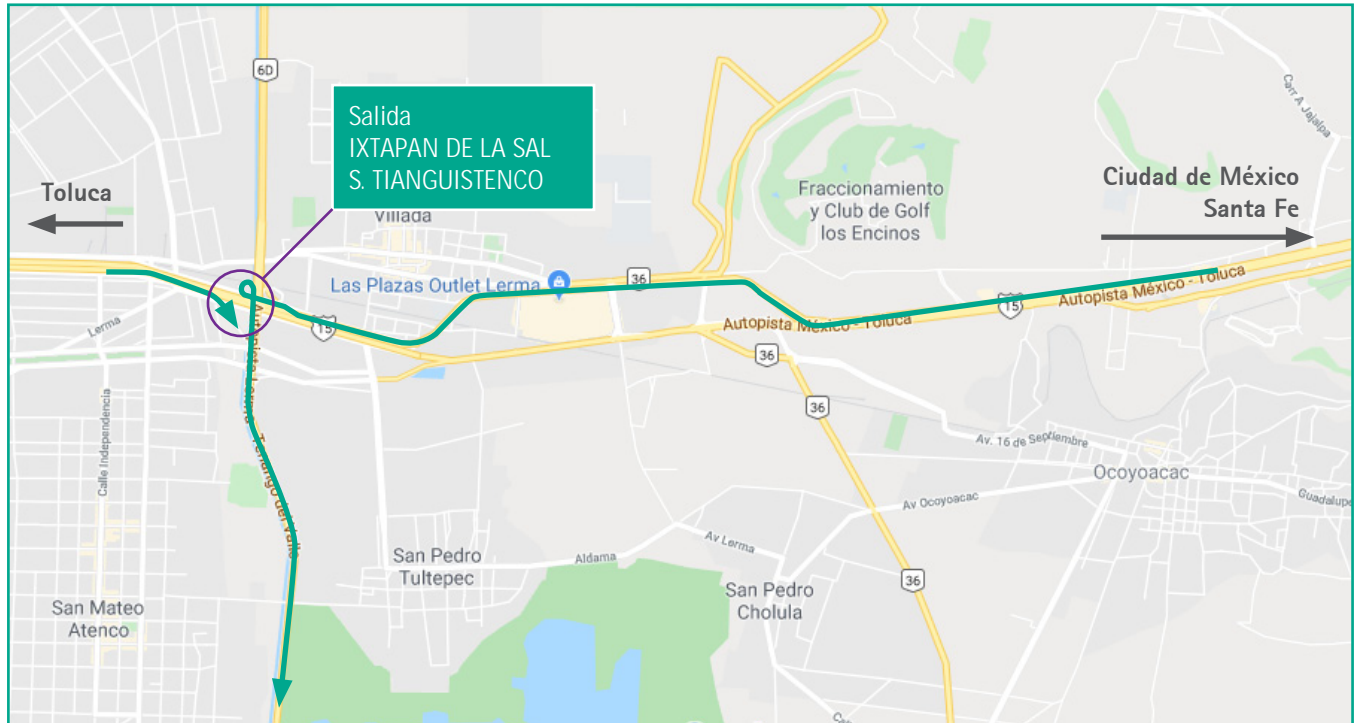

CÓMO LLEGAR A B. BRAUN MÉXICO

BIENVENIDO A LAS INSTALACIONES DE B. BRAUN MÉXICO EN SANTA CRUZ ATIZAPÁN, ESTADO DE MÉXICO

ESTIMADO/A VISITANTE

Queremos darle la bienvenida a las instalaciones de **B. Braun México** en Santa Cruz Atizapán, Estado de México. Para facilitar su visita, le compartimos el siguiente mapa de instrucciones para llegar.

ACCESO DESDE LA AUTOPISTA MÉXICO-TOLUCA EN LA ZONA DE LERMA, ESTADO DE MÉXICO

SALIDA DE LA AUTOPISTA LERMA - TENANGO DEL VALLE

Desde la autopista México - Toluca, tomar la salida hacia Ixtapan de la Sal / S. Tianguistenco de la autopista Lerma - Tenango del Valle.

Continuar durante 9.5 km en la autopista Lerma- Tenango del Valle hasta la primera caseta de peaje.

500 mts después de la caseta de peaje, tomar la salida hacia S. Tianguistenco y continuar durante 2.5 km hasta llegar a las instalaciones de **B. Braun**.

B. Braun México

Km. 3.5 Carr. Santiago-Mexicalzingo | Col. Libertad | C.P. 52500 | Municipio Santa Cruz Atizapán, Estado de México